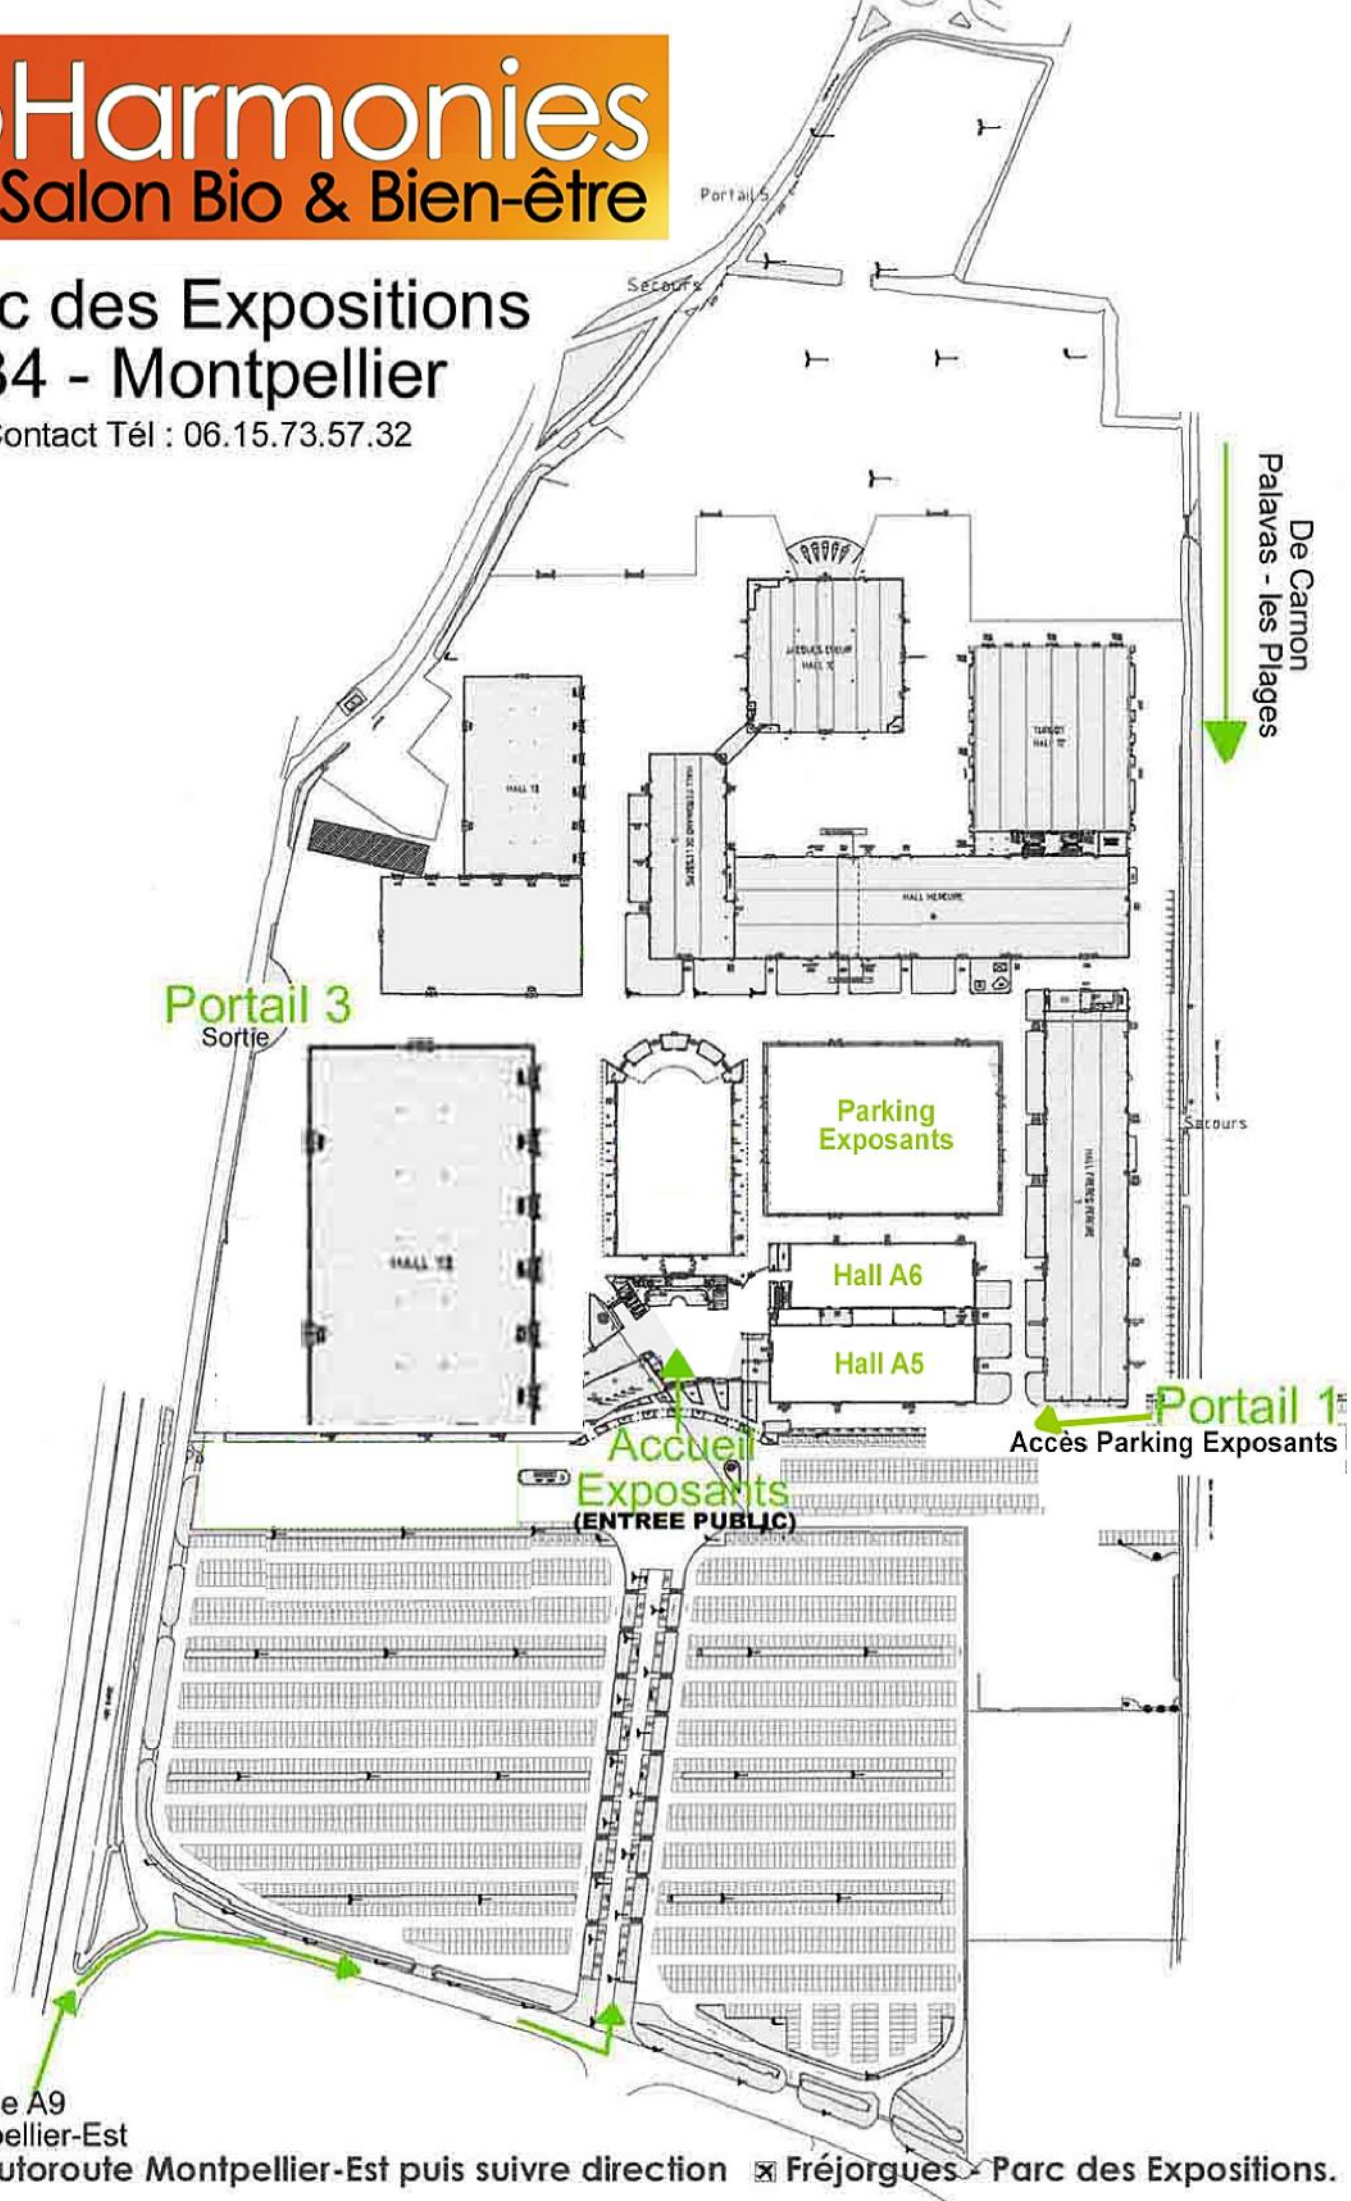

BioHarmonies

Mon Salon Bio & Bien-être

Parc des Expositions 34 - Montpellier

Contact Tél : 06.15.73.57.32

De A9 Montpellier-Est
Sortie autoroute Montpellier-Est puis suivre direction \otimes Fréjorgues \rightarrow Parc des Expositions.